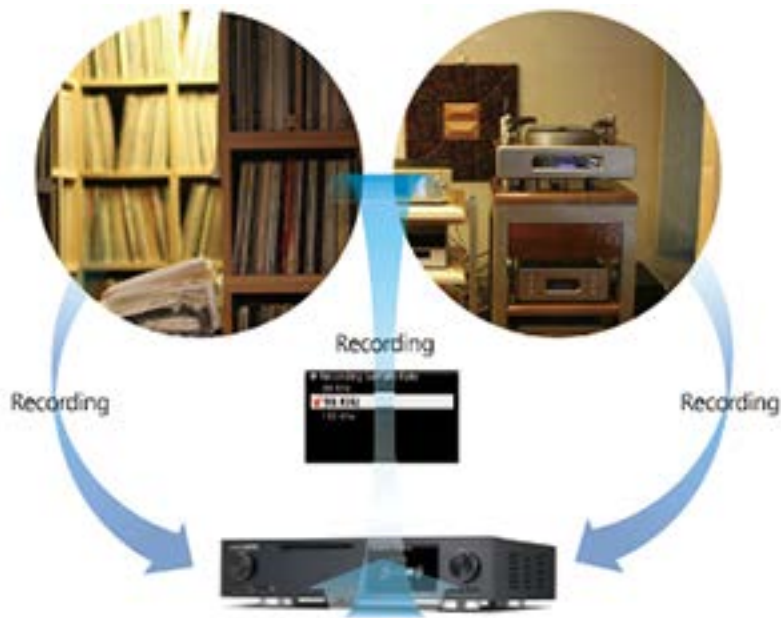

※ Ces chiffres peuvent varier légèrement selon le nombre de pistes sur un CD

Rapide et facile à configurer grâce à l'écran LCD de 5 pouces

Pour la sortie son de haute qualité, le X30 avec le célèbre DAC Burr-Brown PCM1792A, l'oscillateur TCXO et la conception de circuits isolés d'alimentation pour l'analogique et le numérique.

Connectez-vous à votre téléviseur pour visionner un diaporama de photos tout en écoutant vos morceaux

L'X30 offre une sortie HDMI pour l'utilisation d'un grand écran externe, tel qu'un moniteur ou un téléviseur, comme son écran. Pour diaporama de photos, l'X30 prend en charge divers formats de fichiers image comme JPEG, PNG, GIF, TIFF et BMP.

La fonction d'enregistrement haute résolution avec un taux d'échantillonnage max de 192Khz

L'X30 dispose d'une fonction d'enregistrement pour la radio Internet, la radio FM, ainsi que des cassettes et disques vinyles. La puce DAC 24bit/192kHz de l'X30 permet d'enregistrer en haute résolution pour une meilleure qualité sonore.