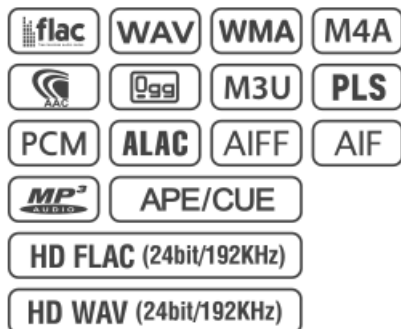

Soutien de divers formats de fichiers audio jusqu'à 24bit/192kHz

HD MUSIC
24Bit/192Khz
High Resolution Audio

Comme l'X30 est équipé d'un chipset DSP de haute performance (700Mhz MIPS CPU hôte) et d'un logiciel (microprogrammation) exclusivement développé en interne, il supporte les formats tels que les APE /CUE, WAV, FLAC, ALAC, PCM, MP3, WMA, M4A, AAC, AIFF, AIF, Ogg Vorbis et Playlist (PLS, M3U), y compris à haute résolution (24bit/192kHz) FLAC et WAV.

La fonction d'enregistrement haute résolution avec un taux d'échantillonnage max de 192Khz