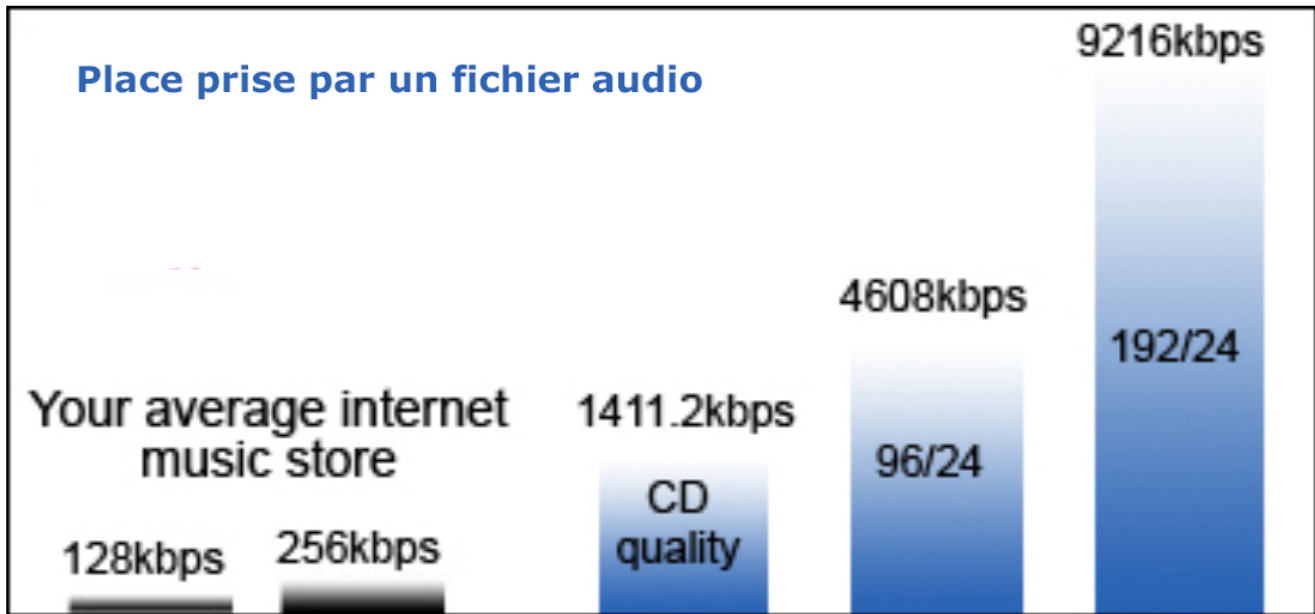

Nous privilégions la qualité des rencontres avec nos clients pour que l'on puisse prendre le temps d'être en mesure de bien cerner leurs besoins et de leur offrir ce dont ils ont vraiment besoin.

Nous rencontrons nos clients sur rendez-vous seulement dans une atmosphère feutrée et cela pour plusieurs raisons. Nos clients n'ont pas besoin d'attendre, aussitôt arrivés nous nous occupons d'eux et nous pouvons discuter, regarder, écouter, comparer bien à l'aise sans nous faire déranger

Prenez rendez-vous, nous avons du matériel audio et vidéo, mais nous vous invitons à apporter vos CD et vos films si vous désirez comparer.

Chez Audition véritable nous avons une politique pour vous protéger :

Voir notre politique du meilleur prix garanti

Audition Véritable

170, Lebel
Rivière-du-Loup
(Québec) Canada
G5R 5T8

Fax: (418) 862-5913
Tél: (418) 862-1104

www.auditionveritable.com
auditionveritable@hotmail.ca

Audition Véritable

Jacques Dubé

www.auditionveritable.com

Un son si bon et des prix si bas que c'est quasi illégal!

Bis audio - Bryston - Cambridge audio - Focal - Akoustik, Furutech
Harbeth - oTo - Stax - Naim - Nordost - Quantum - Rega - Siltech