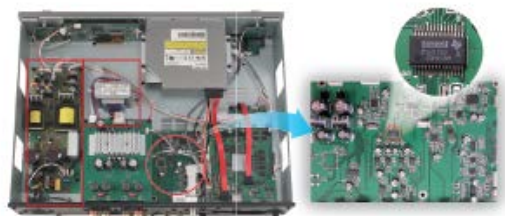

X30

- Serveur
- Streamer
- Radio web
- Radio FM
- Lecteur CD
- Lecteur USB

- Entrée Analogique
- Entrées Numérique
- Enregistreur Numérique
- Amplificateur 50w/canal
- Option 2^e zone
- Sortie pré-amplifiée

Cocktail Audio X30, c'est quoi?

C'est un élément haute-fidélité révolutionnaire, tout-en-un serveur de musique à puce HD / Streamer réseau / CD stockage (Ripper) et amplificateur

- Équipé d'un processeur 700 MHz MIPS hôte (processeur)
- Burr-Brown PCM1792a DAC (convertisseur numérique/analogique) puce
- Puissant amplificateur stéréo numérique TI
- Conception de circuit isolant la source d'alimentation pour les pièces numériques et parties analogiques
- Lecteur de disque optique à haute vitesse pour ripage rapide
- Écran couleur 5 pouces pour l'interface utilisateur intuitive et graphique
- FM tuner radio
- Radio Internet et le service de musique en ligne comme Simfy
- L'enregistrement taux d'échantillonnage max 24 bit/192Khz
- Installation Max de capacité de stockage pour disque dur SATA 3,5 "et 2,5 " et SSD
- Solution de réseau polyvalente pour 24bit/192kHz de lecture haute-résolution en continu et la gestion de fichiers
- Interface Web personnalisée et applications UPnP gratuites pour le contrôle à distance
- Construction de châssis robuste avec avant en aluminium 8mm d'épaisseur et un châssis métallique

Pour une sortie audio de haute qualité,

le X30 avec le célèbre DAC HD Burr-Brown PCM1792A CAD, son oscillateur TCXO et sa conception de circuits d'alimentation isolés pour l'analogique et le numérique

Sortie numérique haute résolution (24bit/192kHz)

Le X30 dispose de trois sorties numériques, telles que TOSLINK, COAXIALE et XLR AES / EBU, qui soutiennent à 24bit/192kHz. Cela signifie que le X30 peut être utilisé comme un serveur audio et appareil source pour ceux qui souhaitent utiliser un amplificateur et UN DAC externe.