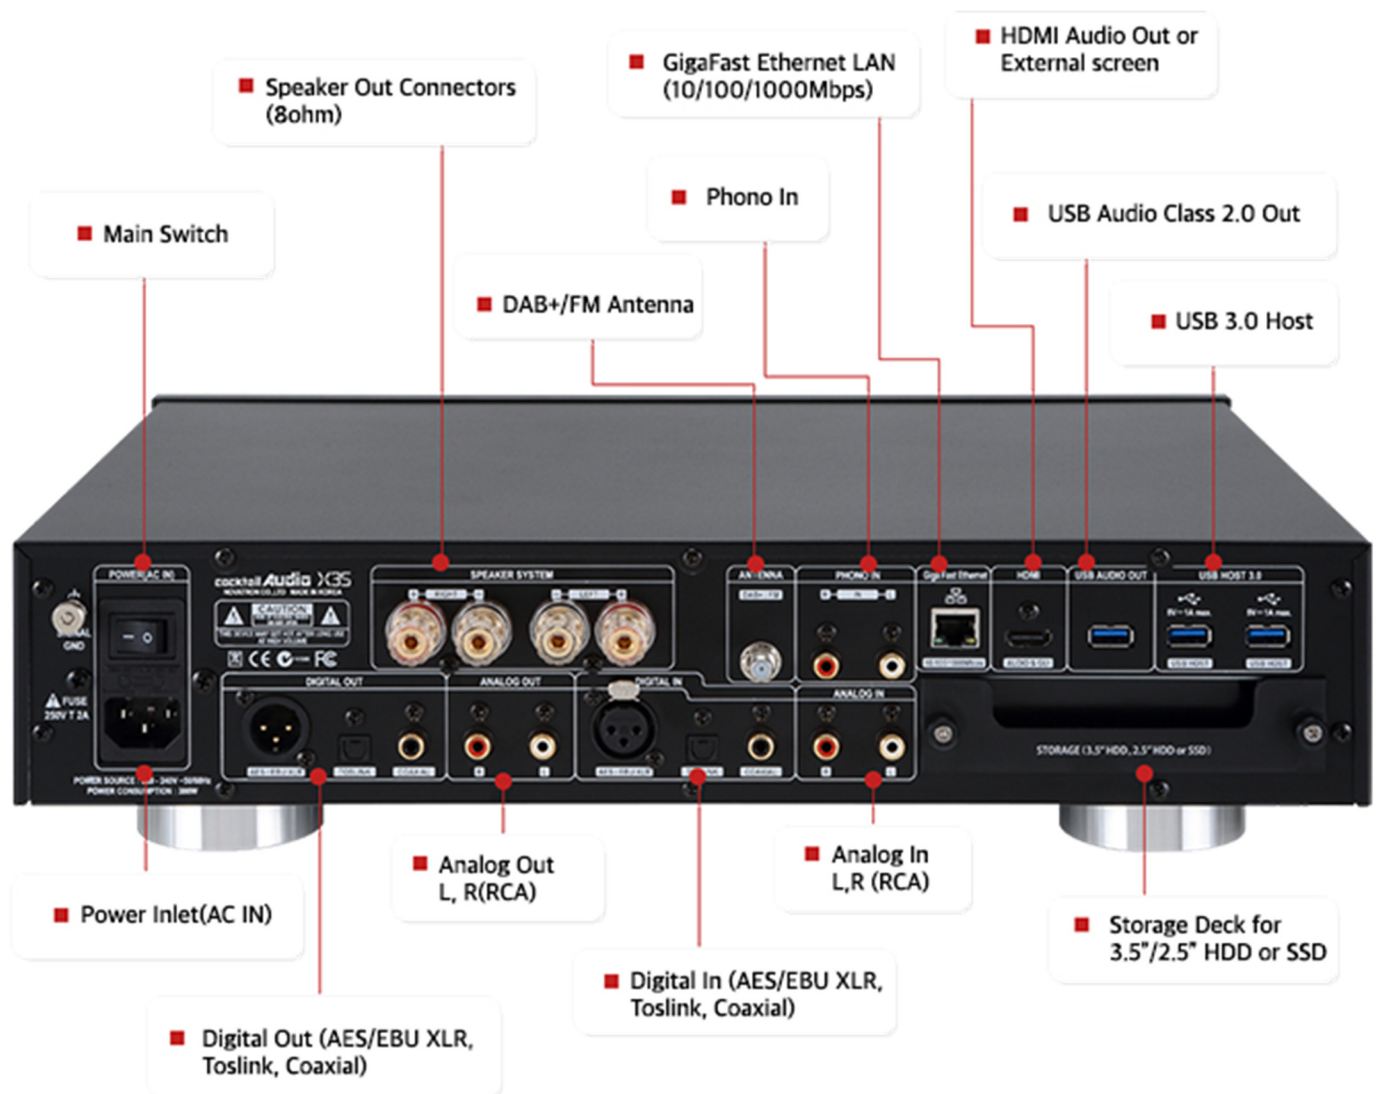

Cocktail Audio X35

Le lecteur de musique tout-en-un le plus avancé, un ripper de CD, un serveur de musique, un streamer réseau, un enregistreur numérique et bien plus encore

Caractéristiques du matériel et de l'ingénierie

- *Équipé d'un processeur Dual Core ARM Cortex A9 hautes performances fonctionnant à 1,0 GHz*
- *ESS ES9018K2M Sabre³² Référence DAC intégré*
- *Combiné avec deux (2) amplificateurs séparés haute performance de classe D pour gauche et droite avec un total de 200 watts*
- *Circuit de source d'alimentation isolé pour les pièces numériques et analogiques*
- *Transformateur toroïdal pour minimiser le bruit au ralenti*
- *Lecteur de disque optique haute vitesse pour une extraction rapide des CD*
- *Ecran TFT LCD 7 pouces (1024 x 600 pixels) pour une interface graphique intuitive*
- *Tuner DAB + / FM intégré*
- *Giga Fast Ethernet (10/100 / 1000Mbps) intégré*
- *Supporte jusqu'à 8 To (Tera Bytes) comme un disque dur ou SSD de 3,5" / 2,5"*
- *Châssis robuste avec façade en aluminium de 13 mm d'épaisseur et boutons avec découpe CNC*
 - *Connecteur HDMI Out pour utiliser un écran externe comme le téléviseur comme écran GUI*
 -

- *Qualité sonore à couper le souffle fourni par ES9018K2M Sabre³² Reference DAC*
- *Extraction de CD avec métadonnées professionnelles sur CD et pochette d'album fournie par Gracenote*
- *Entrée phono (aimant mobile) pour table tournante. Jouez directement LP et enregistrez-le*
- *Fonction d'enregistrement avec taux d'échantillonnage haute résolution 192Khz*
- *Haute connectivité*
- *Fonctions réseau polyvalentes*

Quel est le cocktail audio X35

Le X35 est le système hi-fi tout-en-un le plus innovant, proposé par CD Ripper, Music Server, Network Streamer, Music Recorder, un amplificateur puissant de 200 watts intégré, etc. Connectez simplement des haut-parleurs pour profiter d'un son de haute-fidélité et de fonctionnalités exceptionnelles