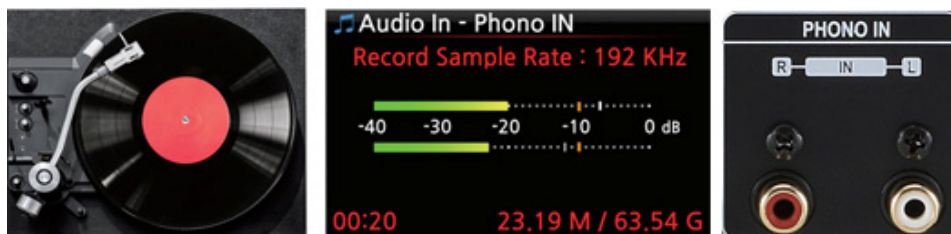

Fonction de base de données musicale

Le X35 a une base de données musicale bien organisée, qui offre des fonctions très agréables comme SEARCH, Display by text ou cover art, SORT, etc.

Entrée phono pour votre platine

Connectez simplement la platine au X35 directement. Vous pouvez profiter de votre musique LP précieuse avec un son exceptionnel et l'enregistrer sur le X35 dans un fichier numérique. Bien sûr, le X35 offre une fonction de découpe automatique très intelligente et pratique pour éditer facilement la musique enregistrée.