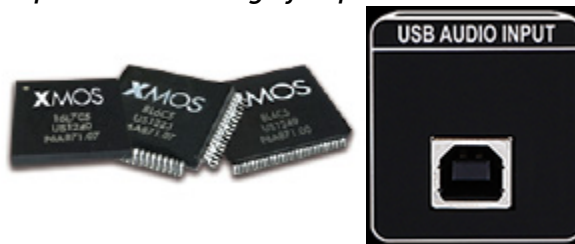

Microcontrôleur puissant XMOS 64 bits / 1000 IMPS 16 cœurs pour une fonction DAC USB haute performance pour les utilisateurs de PC

La fonction DAC USB X45Pro peut prendre en charge jusqu'à 768 Kohz / 32 bits, DSD Native 512 et MQA