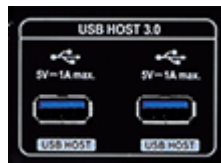

Deux (2) ports hôtes USB 3.0 haut débit

Pour un transfert rapide des données, X45Pro offre deux (2) ports hôtes USB3.0 haute vitesse à l'arrière