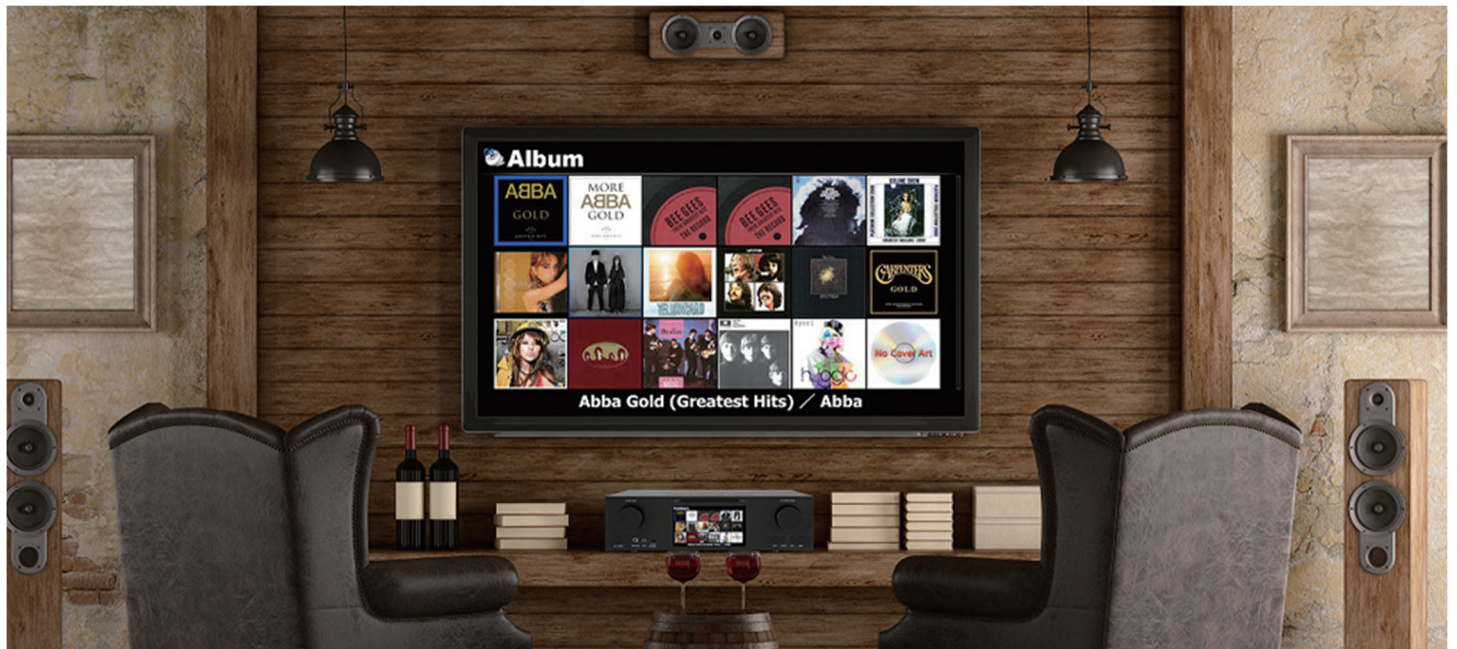

Diffuser des chansons vers et depuis d'autres appareils compatibles sur le même réseau

AirPlay et Spotify Connect

Vous pouvez lire des chansons à partir d'appareils iOS et de musiques de Spotify via X45Pro sans fil

Contrôle X45Pro par Roon

Comme X45Pro prend en charge « Roon Ready », vous pouvez contrôler X45Pro avec Roon, qui est un excellent lecteur de musique pour les amateurs de musique

Écran LCD TFT 7 pouces pour interface graphique intuitive et sortie HDMI pour écran externe

Un écran de 7 pouces vous permettra de contrôler facilement le X45Pro avec une interface graphique intuitive et de le connecter à votre téléviseur pour un écran externe afin de voir une plus grande interface graphique ou un diaporama de photos tout en écoutant votre collection de musique