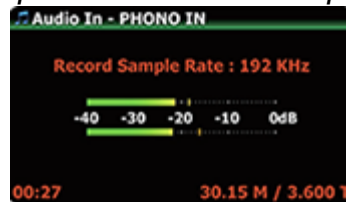

Enregistrement avec taux d'échantillonnage haute résolution de 192 kHz

---

Le X45Pro offre une fonction d'enregistrement pour la radio Internet, la radio DAB + / FM et les entrées numériques. Vous pouvez créer votre propre collection de musique numérique avec un son merveilleux

Coupe automatique / manuelle pour les fichiers enregistrés

La fonction de découpe automatique / manuelle pour éditer les fichiers enregistrés est disponible sur le X45Pro. Vous pouvez facilement éditer des fichiers et les importer dans la base de données musicale X45Pro