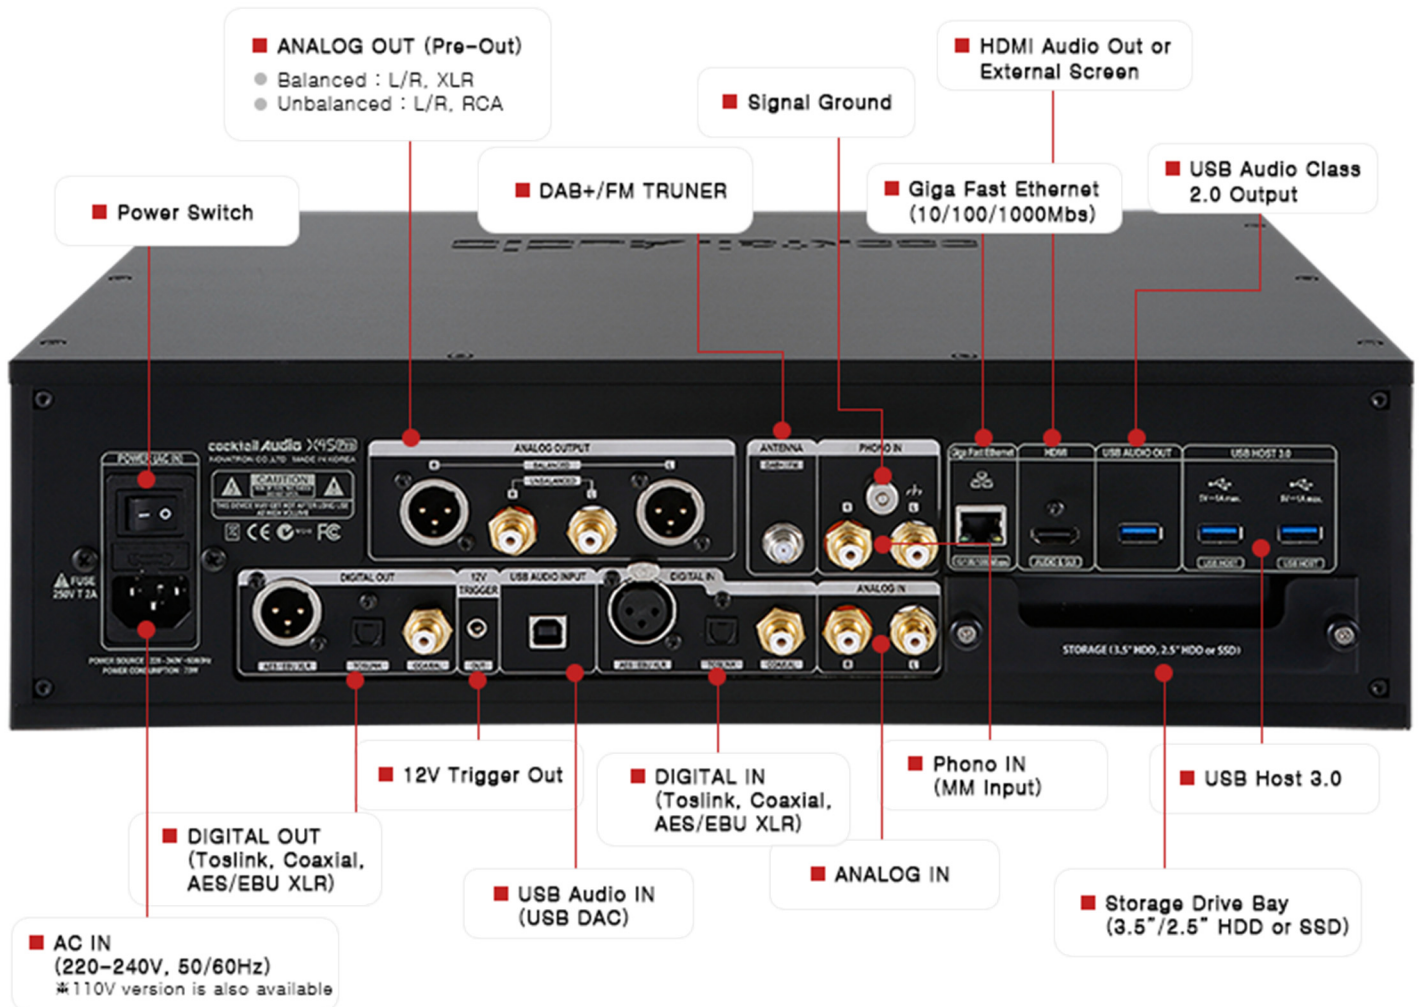

Lire des fichiers haute résolution (comme MQA, DSD, etc.) sur votre PC directement via X45Pro via sa fonction DAC USB avancée

Haute connectivité

Fonctions réseau polyvalentes

Principaux services de diffusion de musique (TIDAL, TIDAL MQA, Deezer, Qobuz, Napster) et radio Internet (Airable) disponibles

Application de contrôle à distance personnalisée, NOVATRON MusicX pour iOS et Android

Fournit une interface Web personnalisée (WebUI) pour le contrôle à distance et la gestion MusicDB par PC

Soutient "Roon Ready", qui est le célèbre lecteur de musique pour les amateurs de musique

Systeme haute performance et logiciel personnalisé

Équipé d'un processeur Quad Core ARM Cortex A9 fonctionnant à 1,0 GHz, d'un microcontrôleur 64 bits / 1000 IMPS et d'un logiciel conçu sur mesure, le X45Pro est une plate-forme de système audio haute performance parfaite pour délivrer des fonctions sonores et polyvalentes exceptionnelles.

Sentez-vous le beau et la grande dynamique

Vous pouvez ressentir un son exceptionnel de niveau de référence grâce à la combinaison parfaite de la puce DAC ES9038PRO et de l'OPA627BP OP. En prenant en charge le taux d'échantillonnage PCM de 768 kHz et le DSD 512, le X45Pro apporte une résolution supérieure et un son plus dynamique pour satisfaire le désir des audiophiles d'obtenir un son parfait.