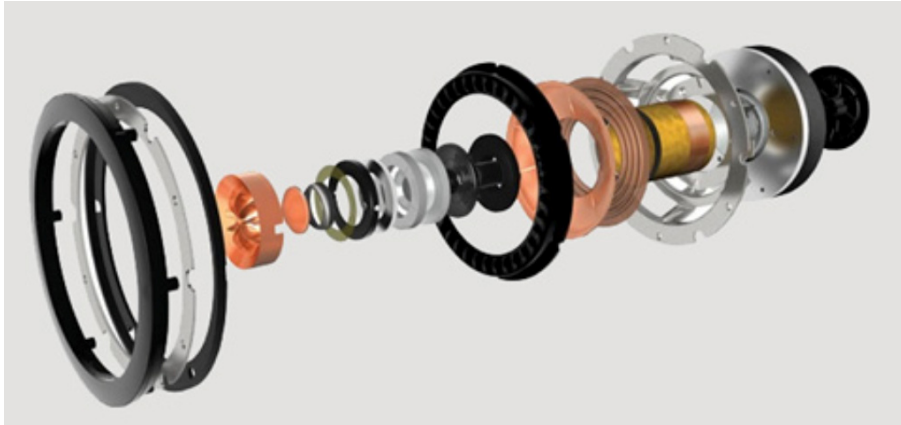

LS50 de Kef

Rarement le cas dans une conception aussi compacte, le moniteur LS50 offre une « expérience sonore » riche et multidimensionnelle qui est hors de proportion avec sa taille. Les conceptions acoustiques en attente de brevet, associées aux technologies de pointe du dernier haut-parleur Blade de KEF, offrent une expérience de studio ultime, même dans les espaces les plus réduits.

LS50

Un concept innovant inspiré du légendaire LS3 / 5a, le mini haut-parleur LS50 est conçu pour apporter un concept de moniteur de studio professionnel dans la maison.

Rarement, le cas dans une conception aussi compacte, le moniteur LS50 offre une « expérience sonore » riche et multidimensionnelle qui est hors de proportion avec sa taille. Les conceptions acoustiques en instance de brevet, associées aux technologies de pointe du dernier haut-parleur Blade de KEF, offrent une expérience de studio ultime, même dans les espaces les plus réduits.

Percées

La création d' un petit boîtier capable de fournir un son aussi spacieux est le résultat d' une recherche et d' un développement considérables. Dans la construction de boîtier, le façonnage des chicane et la conception des ports, le LS50 innove avec la technologie en instance de brevet. Tout cela est rendu possible par le leadership de KEF dans la recherche moderne (y compris des techniques telles que l' analyse par éléments finis et la dynamique des fluides computationnelle *). La technologie unique de la LS50 offre de loin la performance studio la plus nette et la plus précise de tous les mini-moniteurs.

Uni-Q®

LS50 utilise une technologie révolutionnaire développée pour Blade, le dernier haut-parleur phare de KEF. Utilisant le tout dernier driver Uni-Q, spécialement conçu pour ce modèle, le LS50 rayonne une zone d'écoute extrêmement large et délivre un son remarquablement rapide et propre. Et parce que le LS50 n'ajoute ni ne soustrait un seul son, il est naturellement naturel et précis.