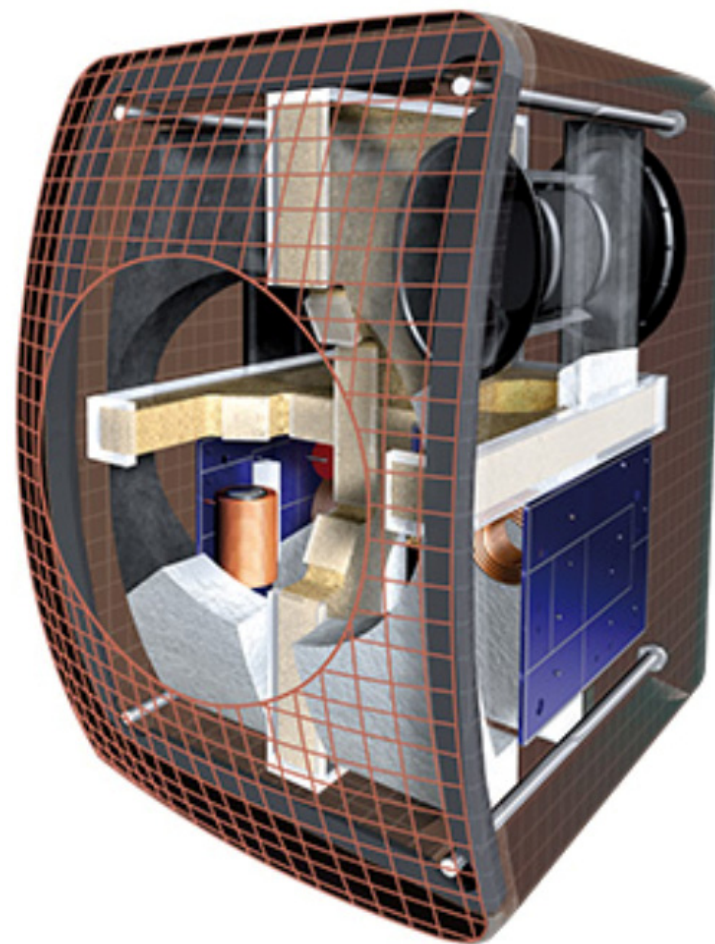

LS50 de Kef

Rarement le cas dans une conception aussi compacte, le moniteur LS50 offre une « expérience sonore » riche et multidimensionnelle qui est hors de proportion avec sa taille. Les conceptions acoustiques en attente de brevet, associées aux technologies de pointe du dernier haut-parleur Blade de KEF, offrent une expérience de studio ultime, même dans les espaces les plus réduits.

LS50

Un concept innovant inspiré du légendaire LS3 / 5a, le mini haut-parleur LS50 est conçu pour apporter un concept de moniteur de studio professionnel dans la maison.

Rarement, le cas dans une conception aussi compacte, le moniteur LS50 offre une « expérience sonore » riche et multidimensionnelle qui est hors de proportion avec sa taille. Les conceptions acoustiques en instance de brevet, associées aux technologies de pointe du dernier haut-parleur Blade de KEF, offrent une expérience de studio ultime, même dans les espaces les plus réduits.

Percées

La création d' un petit boîtier capable de fournir un son aussi spacieux est le résultat d' une recherche et d' un développement considérables. Dans la construction de boîtier, le façonnage des chicane et la conception des ports, le LS50 innove avec la technologie en instance de brevet. Tout cela est rendu possible par le leadership de KEF dans la recherche moderne (y compris des techniques telles que l' analyse par éléments finis et la dynamique des fluides computationnelle *). La technologie unique de la LS50 offre de loin la performance studio la plus nette et la plus précise de tous les mini-moniteurs.

Uni-Q®

LS50 utilise une technologie révolutionnaire développée pour Blade, le dernier haut-parleur phare de KEF. Utilisant le tout dernier driver Uni-Q, spécialement conçu pour ce modèle, le LS50 rayonne une zone d'écoute extrêmement large et délivre un son remarquablement rapide et propre. Et parce que le LS50 n'ajoute ni ne soustrait un seul son, il est naturellement naturel et précis.