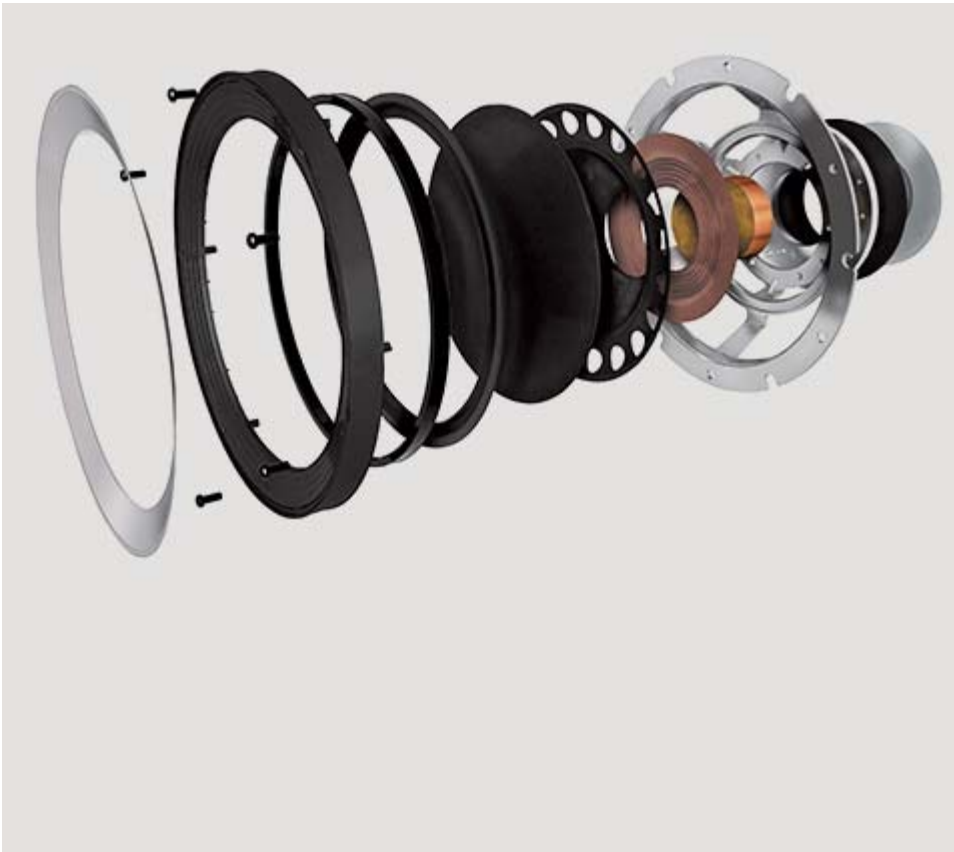

R900 Enceinte colonne

Avec deux haut-parleurs de basses de 200 mm positionnés de part et d'autre de l'ensemble Uni-Q dans sa dernière génération, les KEF R900 offrent une profondeur incroyable. Les registres plus aigus sont articulés avec une parfaite précision pendant que les HP basses maintiennent un parfait contrôle des basses, sans distorsion, qui vous feront vibrer par leur réalisme et leur puissance.

Le nouvel ensemble Uni-Q est un chef d'œuvre. Contrairement aux haut-parleurs conventionnels, le cône médium est constitué d'une structure renforcée d'un alliage magnésium/aluminium qui élimine les problèmes d'irrégularité. La nouvelle suspension Z-flex adoucit l'écoulement harmonieux des hautes fréquences issues du tweeter offrant ainsi des fréquences aiguës libres de distorsion.

De larges bobines améliorent la tenue en puissance et la dynamique réduisant les distorsions tout en offrant une clarté exceptionnelle.

L'utilisation d'un tweeter ventilé réduit la pression à l'arrière du dôme élargissant ainsi la bande passante des aigus tout en réduisant les distorsions. Les fréquences les plus élevées sont parfaitement maîtrisées. Le guide d'ondes en couronne de KEF favorise la dispersion de ces fréquences recréant une scène épanouie dans toute la pièce d'écoute.

plus propres et plus précis. Les éléments en aluminium anodisé participent à l'élégance de l'ensemble, le cerclage entourant les cônes offre à l'ensemble un aspect puissant et raffiné.

PRÉCISION

Conçue à partir d'une page blanche, la gamme série R représente un véritable bond en avant vers une nouvelle dimension dans l'authenticité acoustique.