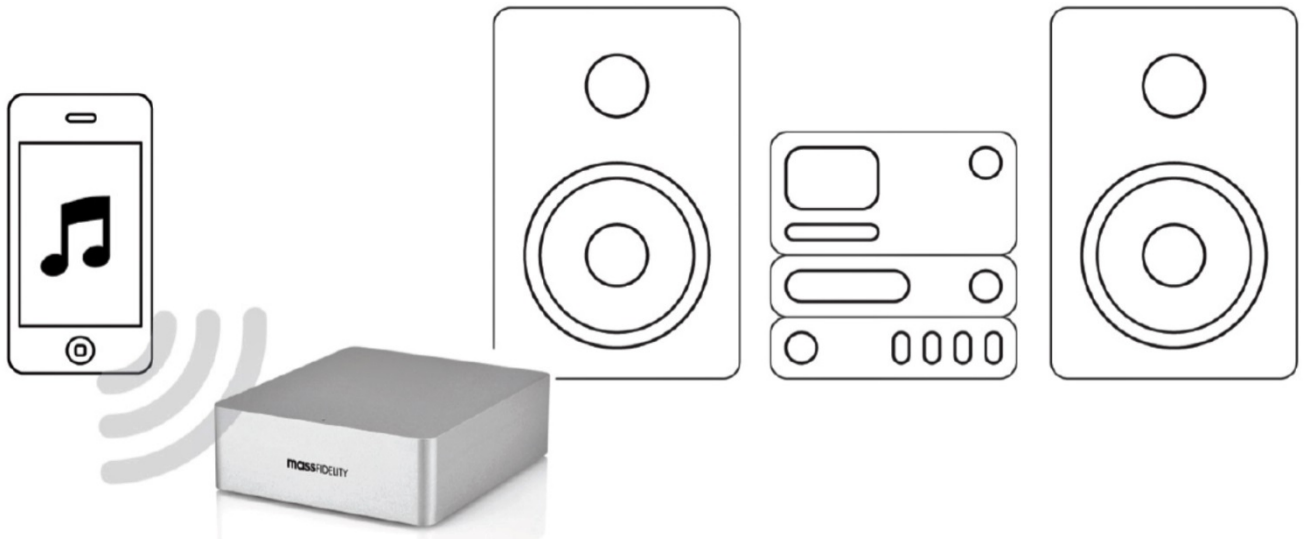

Audition Véritable

Jacques Dubé

www.auditionveritable.com

Un son si bon et des prix si bas que c'est quasi illégal!

Bis audio - Bryston - Cambridge audio - Focal - Akoustik, Furutech Harbeth - oTo - Stax - Naim - Nordost - Quantum - Rega - Siltech