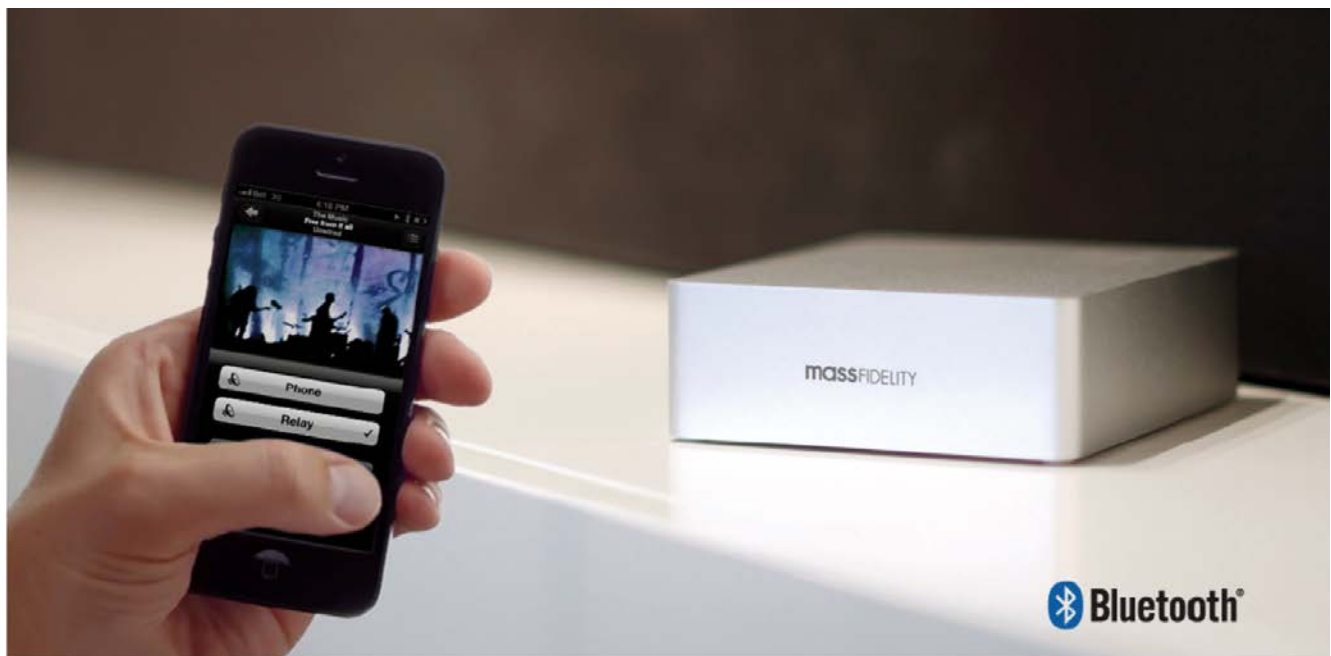

Audition Véritable

Jacques Dubé

www.auditionveritable.com

Un son si bon et des prix si bas que c'est quasi illégal!

Bis audio - Bryston - Cambridge audio - Focal - Akoustik, Furutech Harbeth - oTo - Stax - Naim - Nordost - Quantum - Rega - Siltech